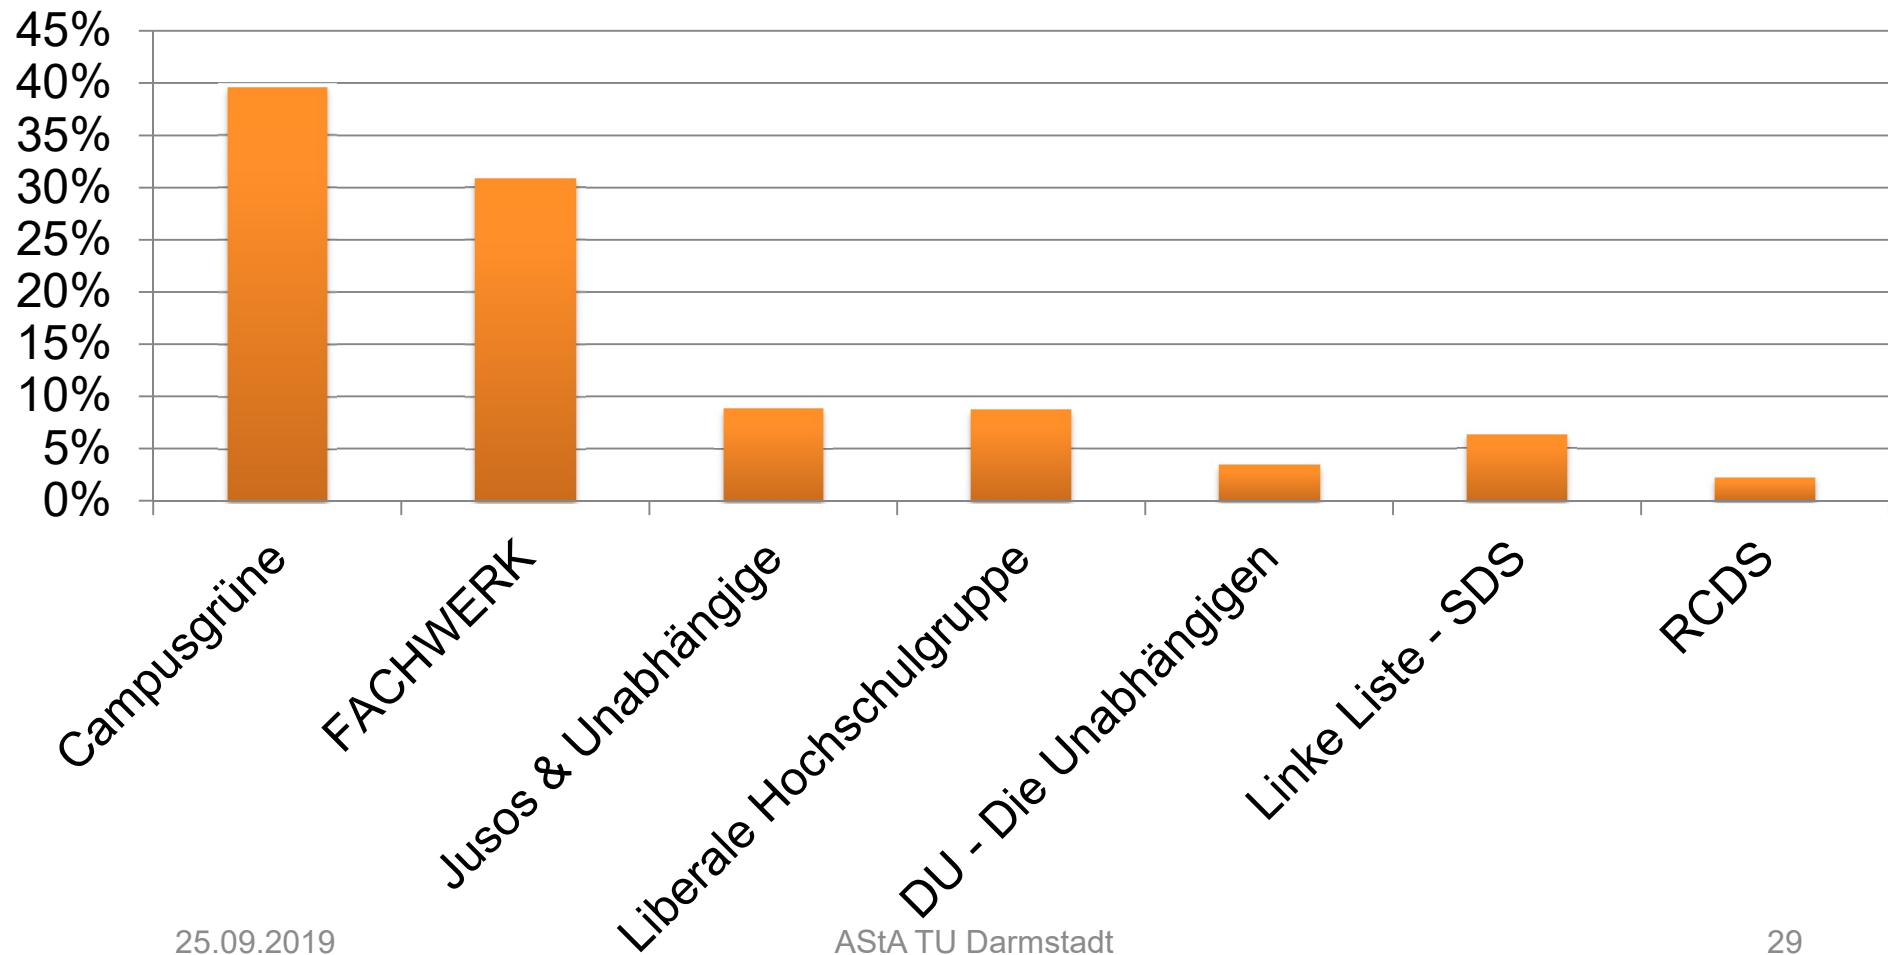

Wahlergebnis zum Studierendenparlament TU Darmstadt 2019