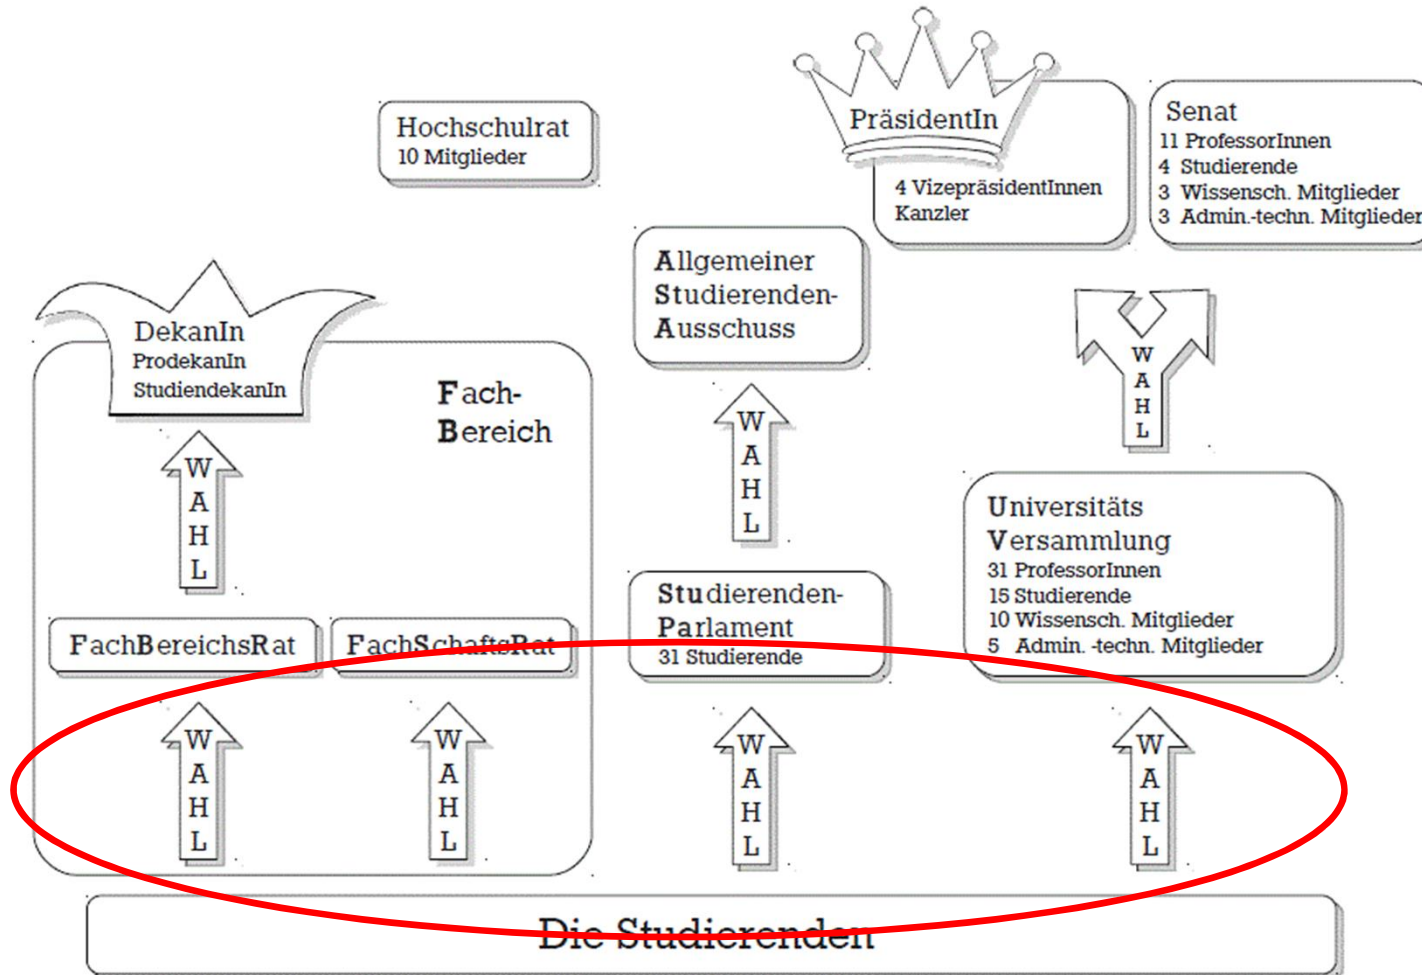

AStA Büros und Beratungsstellen

Büro Lichtwiese
L3|01-70

Mo 09.30 bis 14.00
Di 09.30 bis 15.00
Mi 10.00 bis 13.00
Do 09.00 bis 13.00
Fr 10.00 bis 13.00

Papierladen

Struktur der Hochschulgremien

Hochschulwahlen