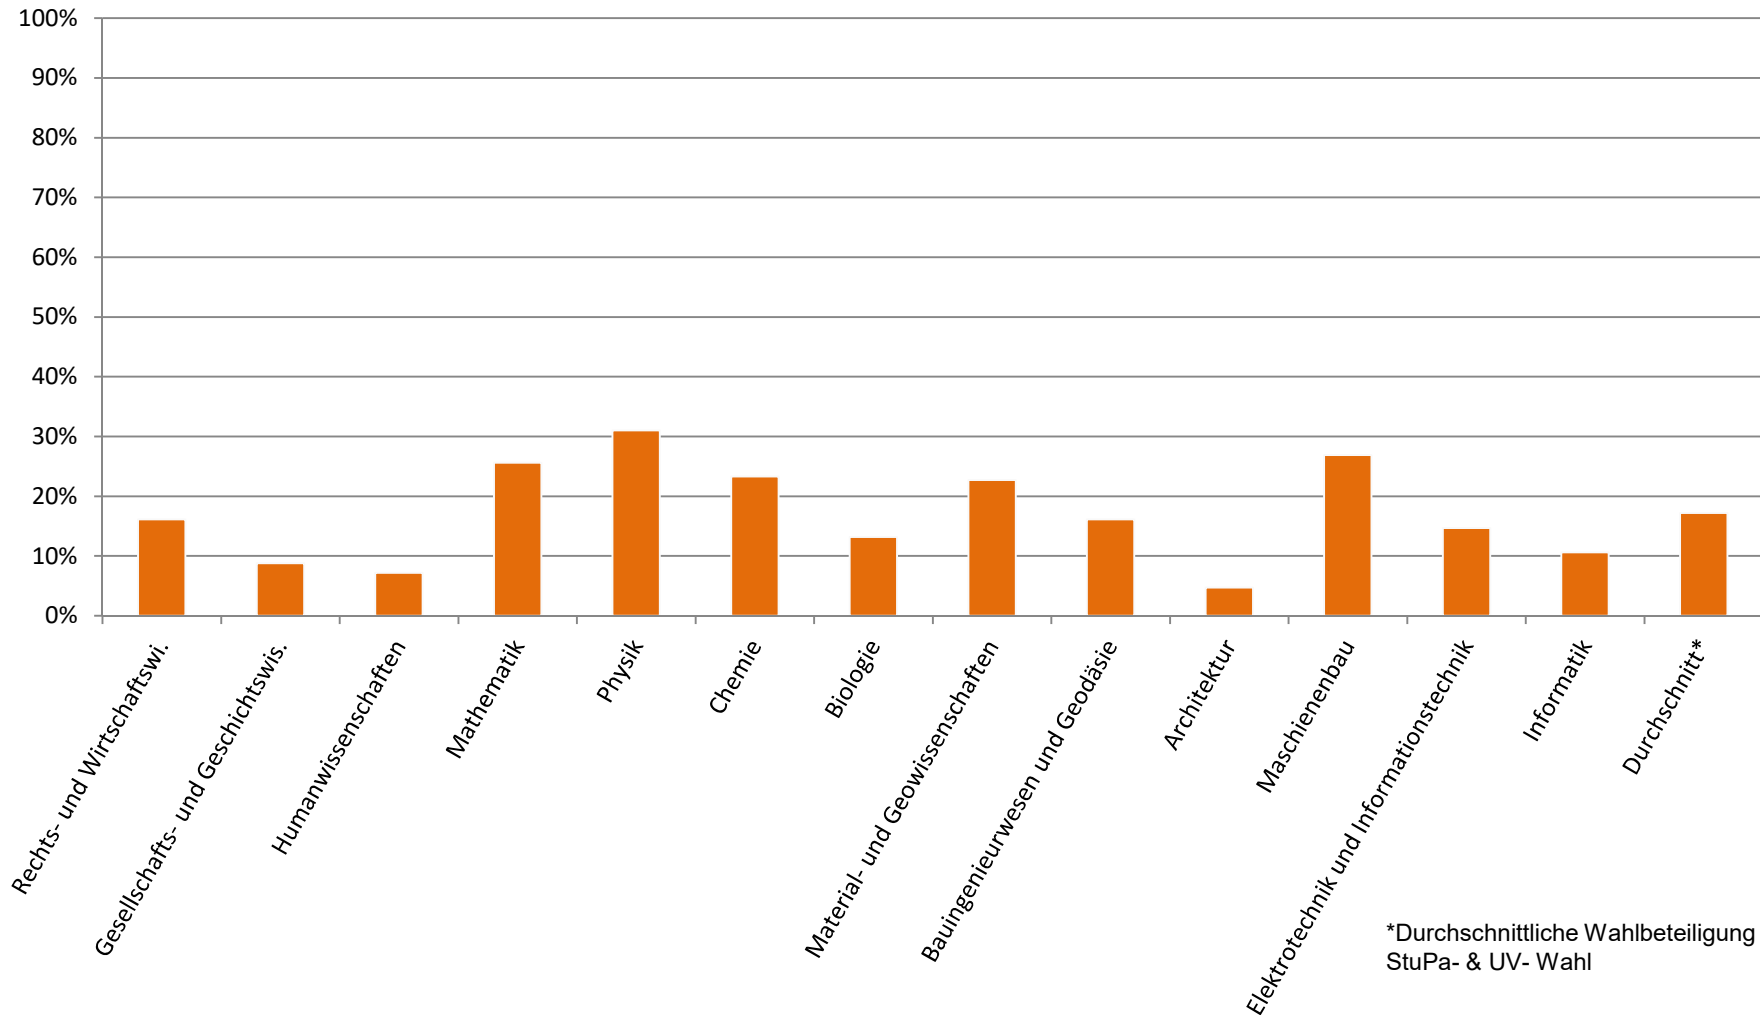

AStA Büros und Beratungsstellen

Büro Lichtwiese
L3|01-70

Mo 09.30 bis 14.00
Di 09.30 bis 15.00
Mi 10.00 bis 13.00
Do 09.00 bis 13.00
Fr 10.00 bis 13.00

Papierladen

Struktur der Hochschulgremien

Hochschulwahlen