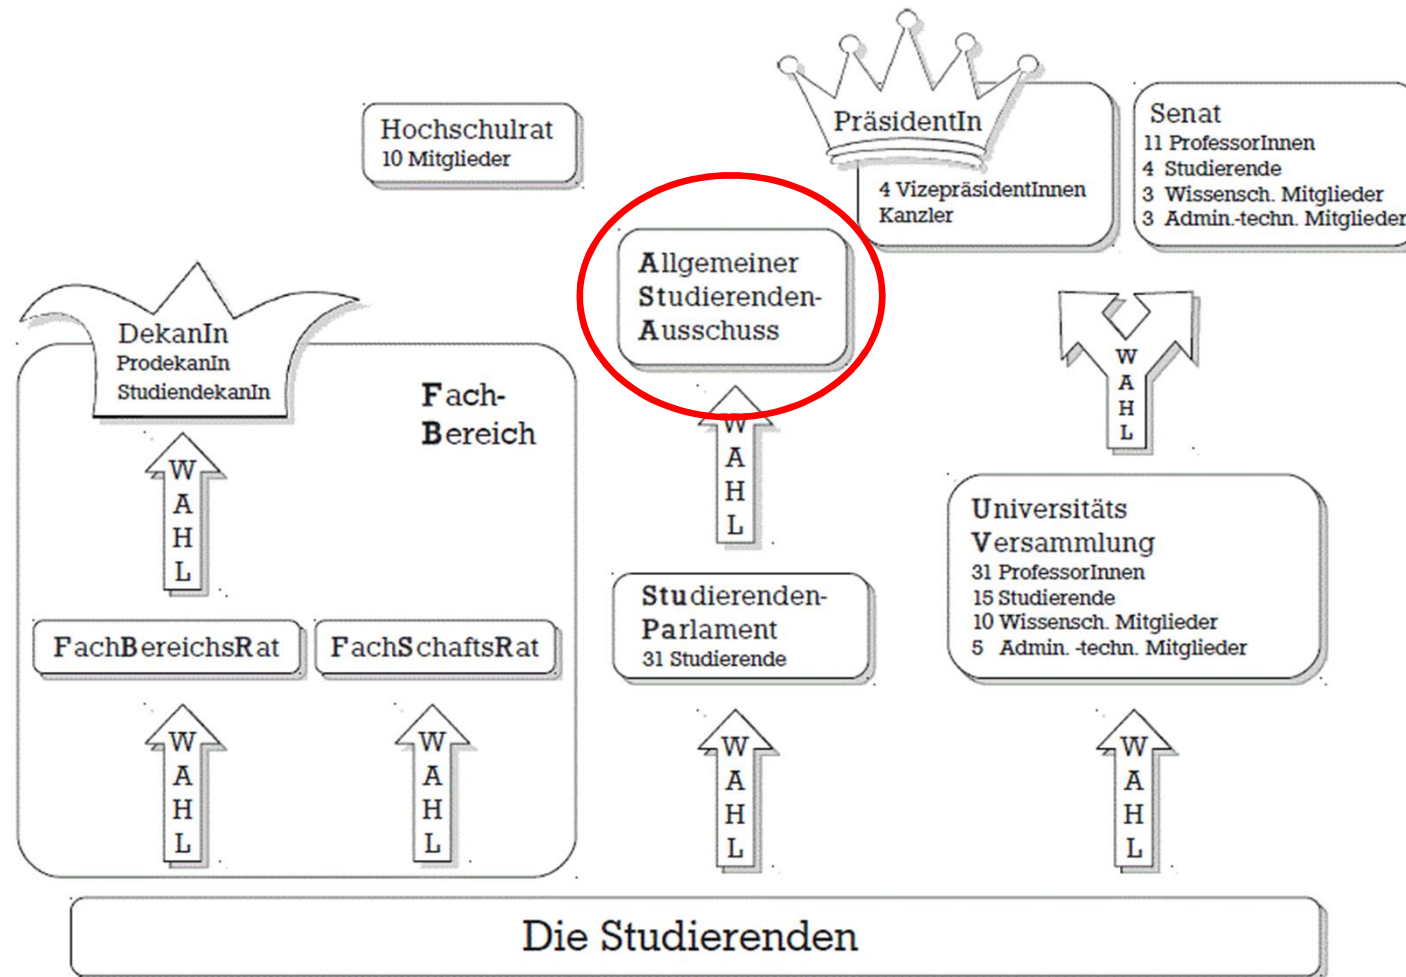

AStA der TU Darmstadt

- Was ist der AStA?
- Der **Allgemeine Studierenden**Ausschuss

Wer ist der AStA?

- ehrenamtlich arbeitende Studierende
- engagiert für alle Studis an der Universität

Struktur der Hochschulgremien

WAS MACHT DER ASTA?

Was macht der AStA?

- Wir setzen uns für die Rechte der Studierenden ein (bspw. mehr Wohnraum, Studienbedingungen, ...)
- Wir weisen auf Missstände an der Uni hin und sorgen dafür, dass diese behoben werden (z.B. Attestproblem, Studiengebühren, ...)